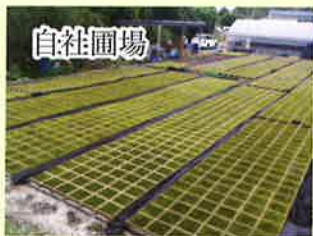

庭の雰囲気が
一段と良くなります

スナゴケシートで 本格緑化!

造園業者様から大好評のスナゴケシート!

自産圃場

自社圃場で約1年間育てたものを出荷する事により安定した品質と納期をご提供出来ます。

スナゴケシート

ケース寸法
300×460×610mm

苔入りトレイ
20枚入り

スナゴケシート(段ボールトレイ)
サイズ: 約570×270mm
20枚入/ケース

製造元

株式会社 八木 萬

(本社) 〒591-8041 大阪府堺市北区東雲東町3丁1番12号
TEL. 072-255-6643 FAX. 072-255-6644
E-mail info@yagiman.jp URL http://www.yagiman.jp

(伊賀支店) 〒519-1412 三重県伊賀市下拓殖1283番地の1
TEL/FAX. 0595-45-3655
E-mail kokekiban@yagiman.jp